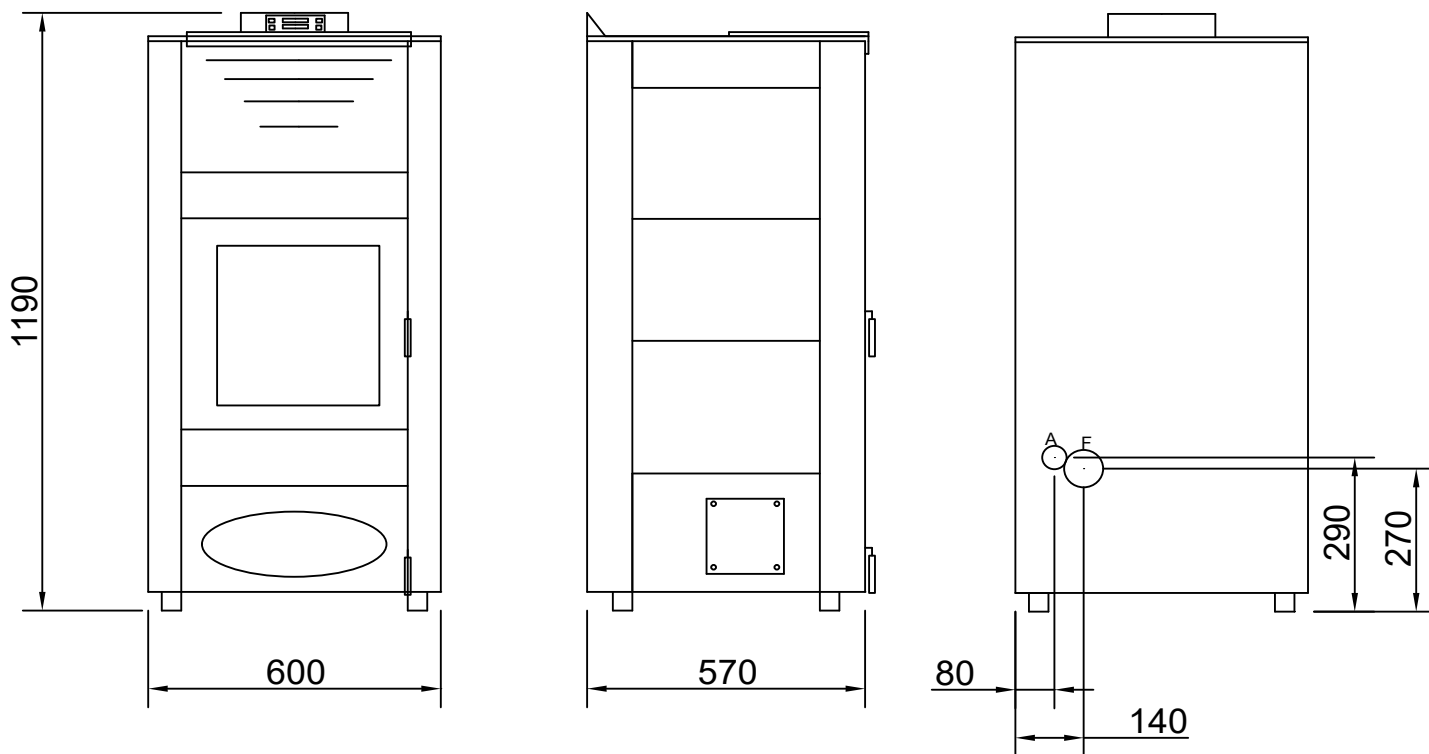

Alba air

PASIAN
il caldo alternativo

			Alba
Potenza globale (max/min)	[Global output]	kW	15.38 - 6.13
Potenza nominale (max/min)	[Nominal output]	kW	14.65 - 6.01
Consumo orario (max/min)	[Consumption]	Kg/h	3.35 - 1.28
Rendimento (max/min)	[Efficiency]	%	>95
Capacità serbatoio	[Tank capacity]	Kg	~21
Condotto scarico fumi	[Diameter fumes]	ømm	80
Volume massimo riscaldabile	[Heating capacity]	m ³	~400
Potenza elettrica	[Electrical power]	W	100-300
Dimensioni	[Dimension]	cm	60x57x89
Peso	[Weight]	Kg	~130
Depressione canna fumaria	[Fumes depression]	Pa	12
Temperatura fumi	[Fumes Temp]	°C	188
CO al 13% O2 nominale	[CO at 13% O2]		0.04 g/Nm ³

l'altezza totale è dal piano terra fino alla sommità del display

F = uscita fumi Ø 80mm - A = ingresso aria Ø 48

I valori riportati nel presente opuscolo sono stati ottenuti in laboratorio utilizzando pellet con PCI di 4400 Kcal/Kg. I consumi possono variare in base alla qualità del combustibile utilizzato e alle modalità di montaggio. Pasian srl si riserva il diritto di apportare modifiche anche sostanziali ai prodotti descritti nel presente opuscolo senza necessità di preavviso, al fine di migliorarne il funzionamento. Variazioni cromatiche, dimensionali e stilistiche rispetto a quelle indicate nel presente catalogo non costituiscono motivo di contestazione. Data relative to the workshop with 5 kWh/kg pellet heat power. Consumption may vary depending on the dimensions and type of fuel used. All of the sizes, colour tones and styles reported are merely indicative and can undergo variations without notice. CE approved product.