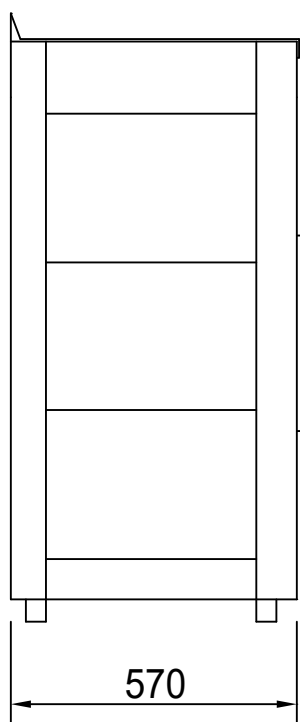

Coccinella Can

PASIAN
il caldo alternativo

EN14785:2011

Agevolazioni
Fiscali

Rivestimento maiolica
disponibile nei seguenti colori:
[Majolica available color]

			Coccinella NG	
Potenza globale (max/min)	[Global output]	kW		13.02 - 7.46
Potenza nominale (max/min)	[Nominal output]	kW		7.2 - 3.95
Consumo orario (max/min)	[Consumption]	Kg/h		2.63 - 1.51
Rendimento (max/min)	[Efficiency]	%		85.66 - 94.5
Capacità serbatoio	[Tank capacity]	Kg		~18
Condotto scarico fumi	[Diameter fumes]	ømm		80
Volume massimo riscaldabile	[Heating capacity]	m ³		~300
Potenza elettrica	[Electrical power]	W		100-300
Dimensioni	[Dimension]	cm		50x57x95.3
Peso	[Weight]	Kg		~90
Depressione canna fumaria	[Fumes depression]	Pa		12
Temperatura fumi	[Fumes Temp]	°C		80
OGC al 13% O2 nominale	[OGC at 13% O2]	Nm ³ /g		~2.59

TERRA DI SIENA

BIANCO LUCIDO

SABBIA

BORDEAUX

VERDE

BIANCO SETA

COLORI LAMIERA PERSONALIZZABILI
Customizable color plates

F = uscita fumi Ø 80mm - A = ingresso aria Ø 48mm C = Canalizzazione Ø 80mm