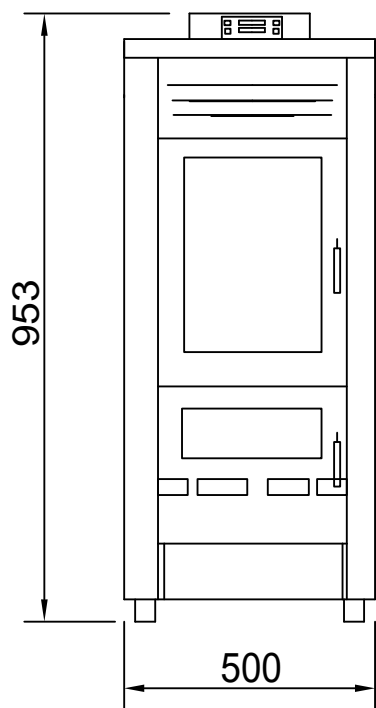

TERRA DI SIENA

BIANCO LUCIDO

SABBIA

BORDEAUX

VERDE

BIANCO SETA

COLORI LAMIERA PERSONALIZZABILI
Customizable color plates

F = uscita fumi Ø 80mm - A = ingresso aria Ø 48mm C = Canalizzazione Ø 80mm