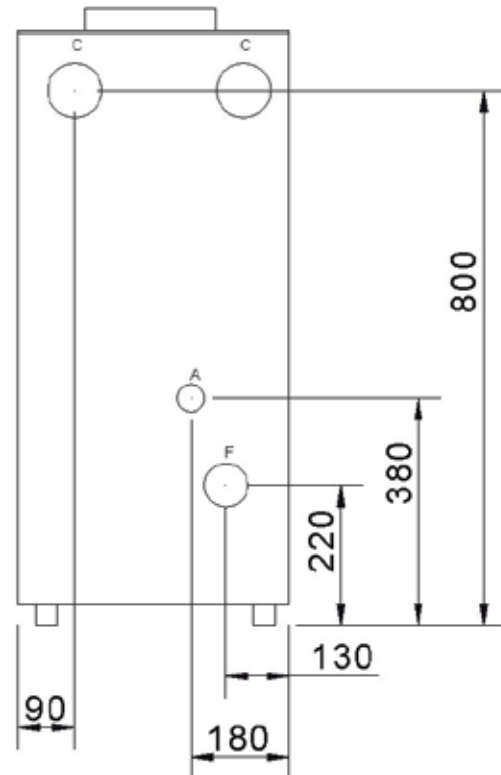

TERRA DI SIENA

BIANCO LUCIDO

SABBIA

BORDEAUX

VERDE

BIANCO SETA

COLORI LAMIERA PERSONALIZZABILI
Customizable color plates

F = uscita fumi Ø 80mm - A = ingresso aria Ø 48mm C = Canalizzazione Ø 80mm