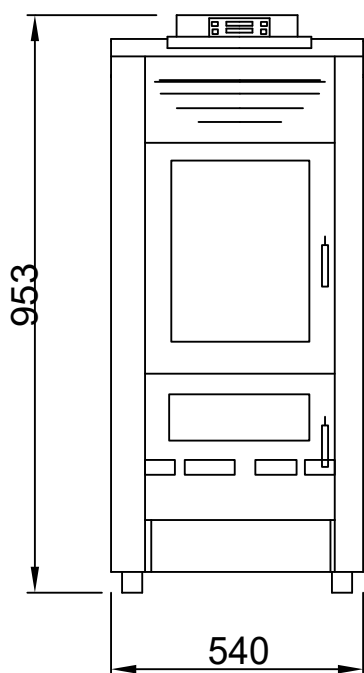

Ninfea Can air

PASIAN
il caldo alternativo

			Ninfea CAN
Potenza globale (max/min)	[Global output]	kW	13.02-7.46
Potenza nominale (max/min)	[Nominal output]	kW	11.15-7.05
Consumo orario (max/min)	[Consumption]	Kg/h	2.63-1.51
Rendimento (max/min)	[Efficiency]	%	85.66-94.5
Capacità serbatoio	[Tank capacity]	Kg	~18
Condotto scarico fumi	[Diameter fumes]	ømm	80
Volume massimo riscaldabile	[Heating capacity]	m ³	~315
Potenza elettrica	[Electrical power]	W	100-300
Dimensioni	[Dimension]	cm	54X57X95.3
Peso	[Weight]	Kg	~110
Depressione canna fumaria	[Fumes depression]	Pa	12
Temperatura fumi	[Fumes Temp]	°C	208

COLORI LAMIERA PERSONALIZZABILI
Customizable color plates

F = uscita fumi Ø 80mm - A = ingresso aria Ø 48mm C = Canalizzazione Ø 80mm

I valori riportati nel presente opuscolo sono stati ottenuti in laboratorio utilizzando pellet con PCI di 4400 Kcal/Kg. I consumi possono variare in base alla qualità del combustibile utilizzato e alle modalità di montaggio. Pasian srl si riserva il diritto di apportare modifiche anche sostanziali ai prodotti descritti nel presente opuscolo senza necessità di preavviso, al fine di migliorarne il funzionamento. Variazioni cromatiche, dimensionali e stilistiche rispetto a quelle indicate nel presente catalogo non costituiscono motivo di contestazione. Data relative to the workshop with 5 kWh/kg pellet heat power. Consumption may vary depending on the dimensions and type of fuel used. All of the sizes, colour tones and styles reported are merely indicative and can undergo variations without notice. CE approved product.