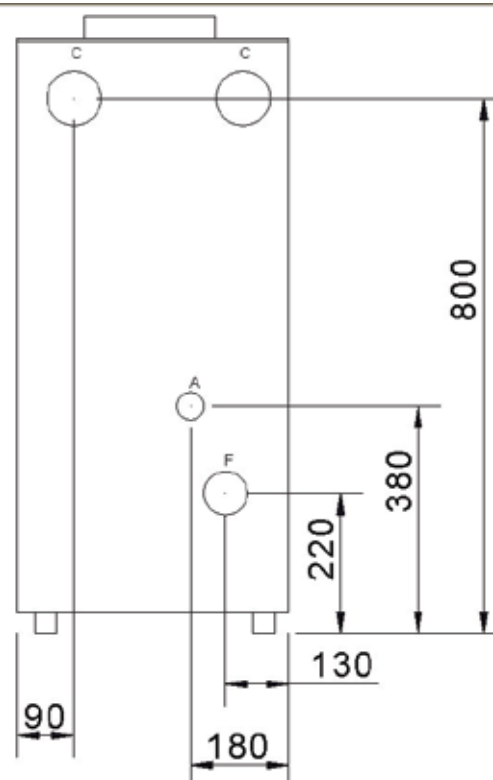

Ninfea Can air

PASIAN
il caldo alternativo

			Ninfea CAN
Potenza globale (max/min)	[Global output]	kW	13.02-7.46
Potenza nominale (max/min)	[Nominal output]	kW	11.15-7.05
Consumo orario (max/min)	[Consumption]	Kg/h	2.63-1.51
Rendimento (max/min)	[Efficiency]	%	85.66-94.5
Capacità serbatoio	[Tank capacity]	Kg	~18
Condotto scarico fumi	[Diameter fumes]	ømm	80
Volume massimo riscaldabile	[Heating capacity]	m ³	~315
Potenza elettrica	[Electrical power]	W	100-300
Dimensioni	[Dimension]	cm	54X57X95.3
Peso	[Weight]	Kg	~110
Depressione canna fumaria	[Fumes depression]	Pa	12
Temperatura fumi	[Fumes Temp]	°C	208

COLORI LAMIERA PERSONALIZZABILI
Customizable color plates

F = uscita fumi Ø 80mm - A = ingresso aria Ø 48mm C = Canalizzazione Ø 80mm

I valori riportati nel presente opuscolo sono stati ottenuti in laboratorio utilizzando pellet con PCI di 4400 Kcal/Kg. I consumi possono variare in base alla qualità del combustibile utilizzato e alle modalità di montaggio. Pasian srl si riserva il diritto di apportare modifiche anche sostanziali ai prodotti descritti nel presente opuscolo senza necessità di preavviso, al fine di migliorarne il funzionamento. Variazioni cromatiche, dimensionali e stilistiche rispetto a quelle indicate nel presente catalogo non costituiscono motivo di contestazione. Data relative to the workshop with 5 kWh/kg pellet heat power. Consumption may vary depending on the dimensions and type of fuel used. All of the sizes, colour tones and styles reported are merely indicative and can undergo variations without notice. CE approved product.