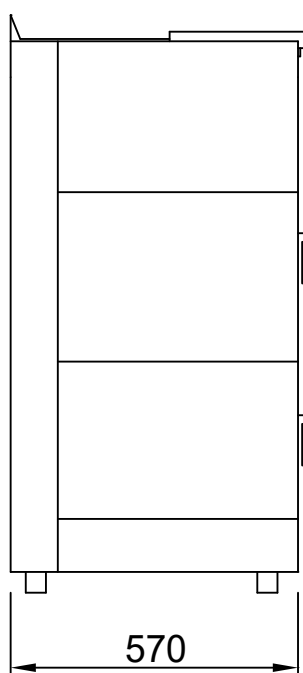

Ninfea Can air

PASIAN
il caldo alternativo

			Ninfea CAN
Potenza globale (max/min)	[Global output]	kW	13.02-7.46
Potenza nominale (max/min)	[Nominal output]	kW	11.15-7.05
Consumo orario (max/min)	[Consumption]	Kg/h	2.63-1.51
Rendimento (max/min)	[Efficiency]	%	85.66-94.5
Capacità serbatoio	[Tank capacity]	Kg	~18
Condotto scarico fumi	[Diameter fumes]	ømm	80
Volume massimo riscaldabile	[Heating capacity]	m ³	~315
Potenza elettrica	[Electrical power]	W	100-300
Dimensioni	[Dimension]	cm	54X57X95.3
Peso	[Weight]	Kg	~110
Depressione canna fumaria	[Fumes depression]	Pa	12
Temperatura fumi	[Fumes Temp]	°C	208

COLORI LAMIERA PERSONALIZZABILI
Customizable color plates

F = uscita fumi Ø 80mm - A = ingresso aria Ø 48mm C = Canalizzazione Ø 80mm

I valori riportati nel presente opuscolo sono stati ottenuti in laboratorio utilizzando pellet con PCI di 4400 Kcal/Kg. I consumi possono variare in base alla qualità del combustibile utilizzato e alle modalità di montaggio. Pasian srl si riserva il diritto di apportare modifiche anche sostanziali ai prodotti descritti nel presente opuscolo senza necessità di preavviso, al fine di migliorarne il funzionamento. Variazioni cromatiche, dimensionali e stilistiche rispetto a quelle indicate nel presente catalogo non costituiscono motivo di contestazione. Data relative to the workshop with 5 kWh/kg pellet heat power. Consumption may vary depending on the dimensions and type of fuel used. All of the sizes, colour tones and styles reported are merely indicative and can undergo variations without notice. CE approved product.